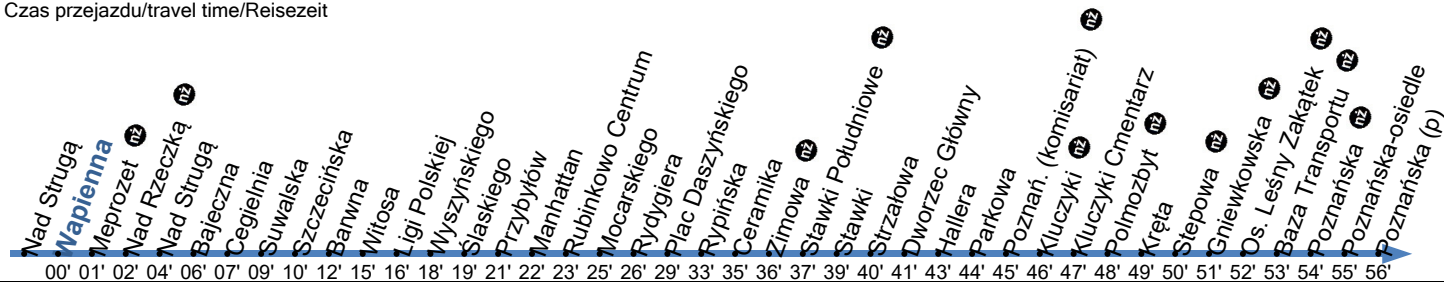

Przystanek: **WAPIENNA 02**

Ważny od: 01.10.2024

Kierunek: POZNAŃSKA

Numer przystanku: 62602

Trasa: NAD STRUGĄ - Nad Strugą - Olsztyńska - Ligi Polskiej - Konstytucji 3 Maja - Dziewulskiego - Łyskowskiego - Rydygiera - Most gen. E.

Zawackiej - Łódzka - Podgórska - Poznańska -> POZNAŃSKA

Czas przejazdu/travel time/Reisezeit

**Dni nauki szkolnej**

Godziny	6	7	8	9	10	11	12	13	14	15	16	17	18	19	20	21	22
Minuty	11	02N	10	40			10		10	10	40		00		13		10